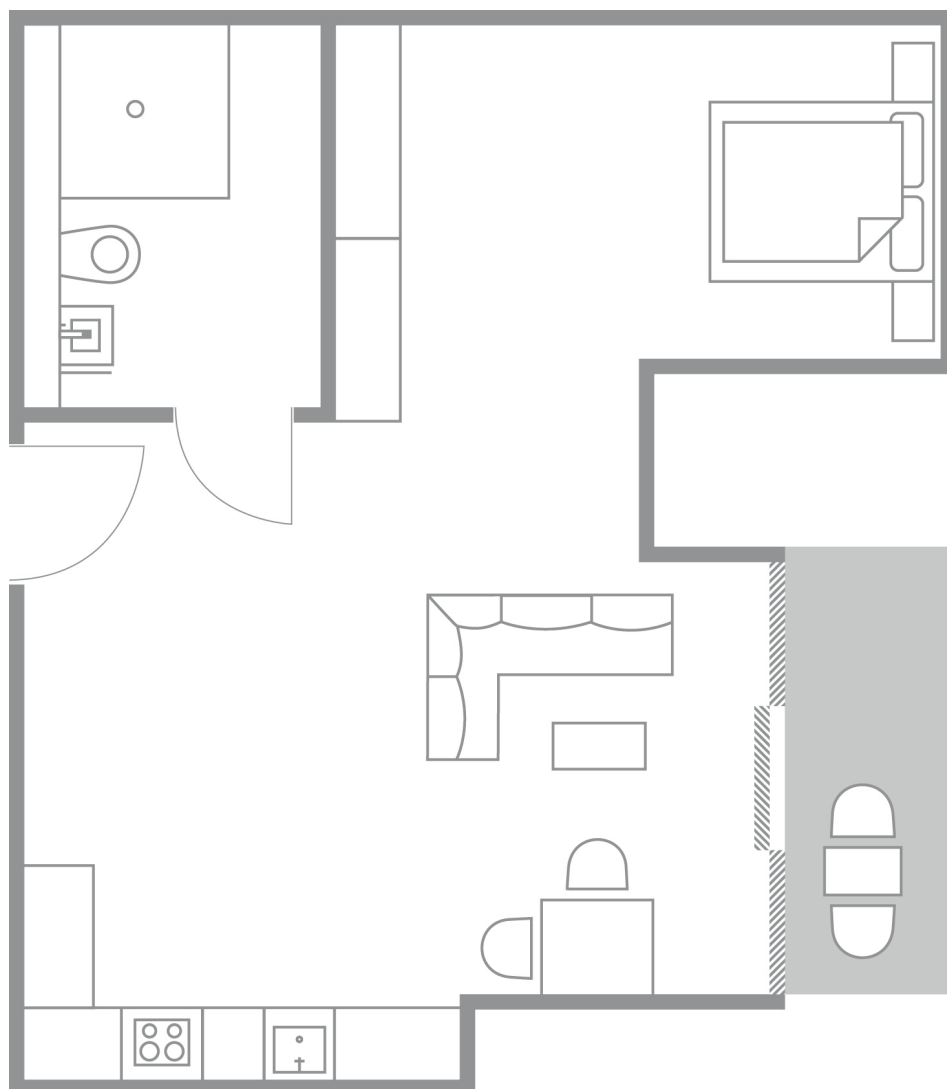

2,5-ZIMMER-APARTMENT

Schlafen $\approx 10,4 \text{ m}^2$

Wohnen/Kochen $\approx 24,6 \text{ m}^2$

Bad $\approx 4,9 \text{ m}^2$

Loggia $\approx 3,1 \text{ m}^2$

Abstell $\approx 3,7 \text{ m}^2$

Gesamt $\approx 46,7 \text{ m}^2$

2,5-ZIMMER-APARTMENT

Wohnen/Kochen/Schlafen $\approx 41,7 \text{ m}^2$

Bad $\approx 7,6 \text{ m}^2$

Balkon $\approx 3,0 \text{ m}^2$

Abstell $\approx 2,7 \text{ m}^2$

Gesamt $\approx 55,0 \text{ m}^2$

2,5-ZIMMER-APARTMENT

Schlafen $\approx 15,2 \text{ m}^2$

Wohnen/Kochen $\approx 41,5 \text{ m}^2$

Bad $\approx 7,5 \text{ m}^2$

Balkon $\approx 3,0 \text{ m}^2$

Abstell $\approx 5,6 \text{ m}^2$

Gesamt $\approx 72,8 \text{ m}^2$